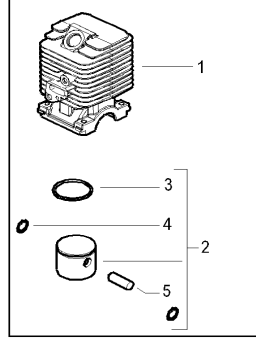

FIGURE 4

FIGURE 5

FIGURE 6

FIGURE 7

Item	P/N McC	P/N ELX	Qty	DESCRIPTION
FIGURE 4				
1	242802	538242802	1	crankcase
2	227565	538227565	4	screw M5x25
3	FIGURE 7,8			
A 4	92879	538092879	1	spark plug RDJ8J
5	243488	538243488	1	engine cover
6	241963	538241963	2	screw M4x22
7	242037	538242037	2	stud bolt
B 8	243273	538243273	1	exhaust gasket
C 9	242131	538242131	1	muffler
10	323760	538323760	1	muffler shield
11	235642	538235642	2	nut M5
C 12	242994	538242994	2	seal
C 13	241594	538241594	2	ball bearing
15	243486	538243486	1	crankshaft assy
C 16 •	235742	538235742	1	needle bearing
17	241784	538241784	1	starter pawl assy
18 •	111088	538111088	1	snap ring
19 •	241782	538241782	1	spring
20 •	241781	538241781	1	pawl
21	235248	538235248	1	nut
C 22	242041	538242041	1	starter assy
23 •	240862	538240862	1	screw M4x18
24 •	241703	538241703	1	washer
A 25 •	241746	538241746	1	rope
26 •	235612	538235612	1	washer
27 •	241778	538241778	1	handle
B 28 •	241620	538241620	1	pulley
B 29 •	241619	538241619	1	spring
30	241963	538241963	3	screw M4x20
31	242038	538242038	1	tank grommet (crankcase side)
32	242039	538242039	1	tank grommet (starter side)
B 33	242484	538242484	1	fuel tank cap assy
A 34 •	236564	538236564	1	gasket
C 35	242040	538242040	1	fuel tank assy
B 36 •	229717	538229717	1	hose
B 37 •	229743	538229743	1	primer bulb hose
A 38	240452	538240452	1	fuel pickup
39	243489	538243489	1	air filter cover
B 40	227023	538227023	1	air filter
41	235808	538235808	2	screw 5x50
42	235248	538235248	1	washer
43	248170	538248170	1	air box assy
44 •	241769	538241769	1	choke lever
45 •	241622	538241622	1	choke lever grommet
46 •	235822	538235822	1	spring
47 •	241602	538241602	1	choke shutter
48 •	227022	538227022	2	bushing
C 49	FIGURE 5,6			
A 50	241600	538241600	1	carb. Gasket
51	235806	538235806	2	screw M5x20
52	235248	538235248	2	washer
B 53	241750	538241750	1	carb. Spacer
B 54	242860	538242860	1	intake gasket
55	241607	538241607	1	grommet