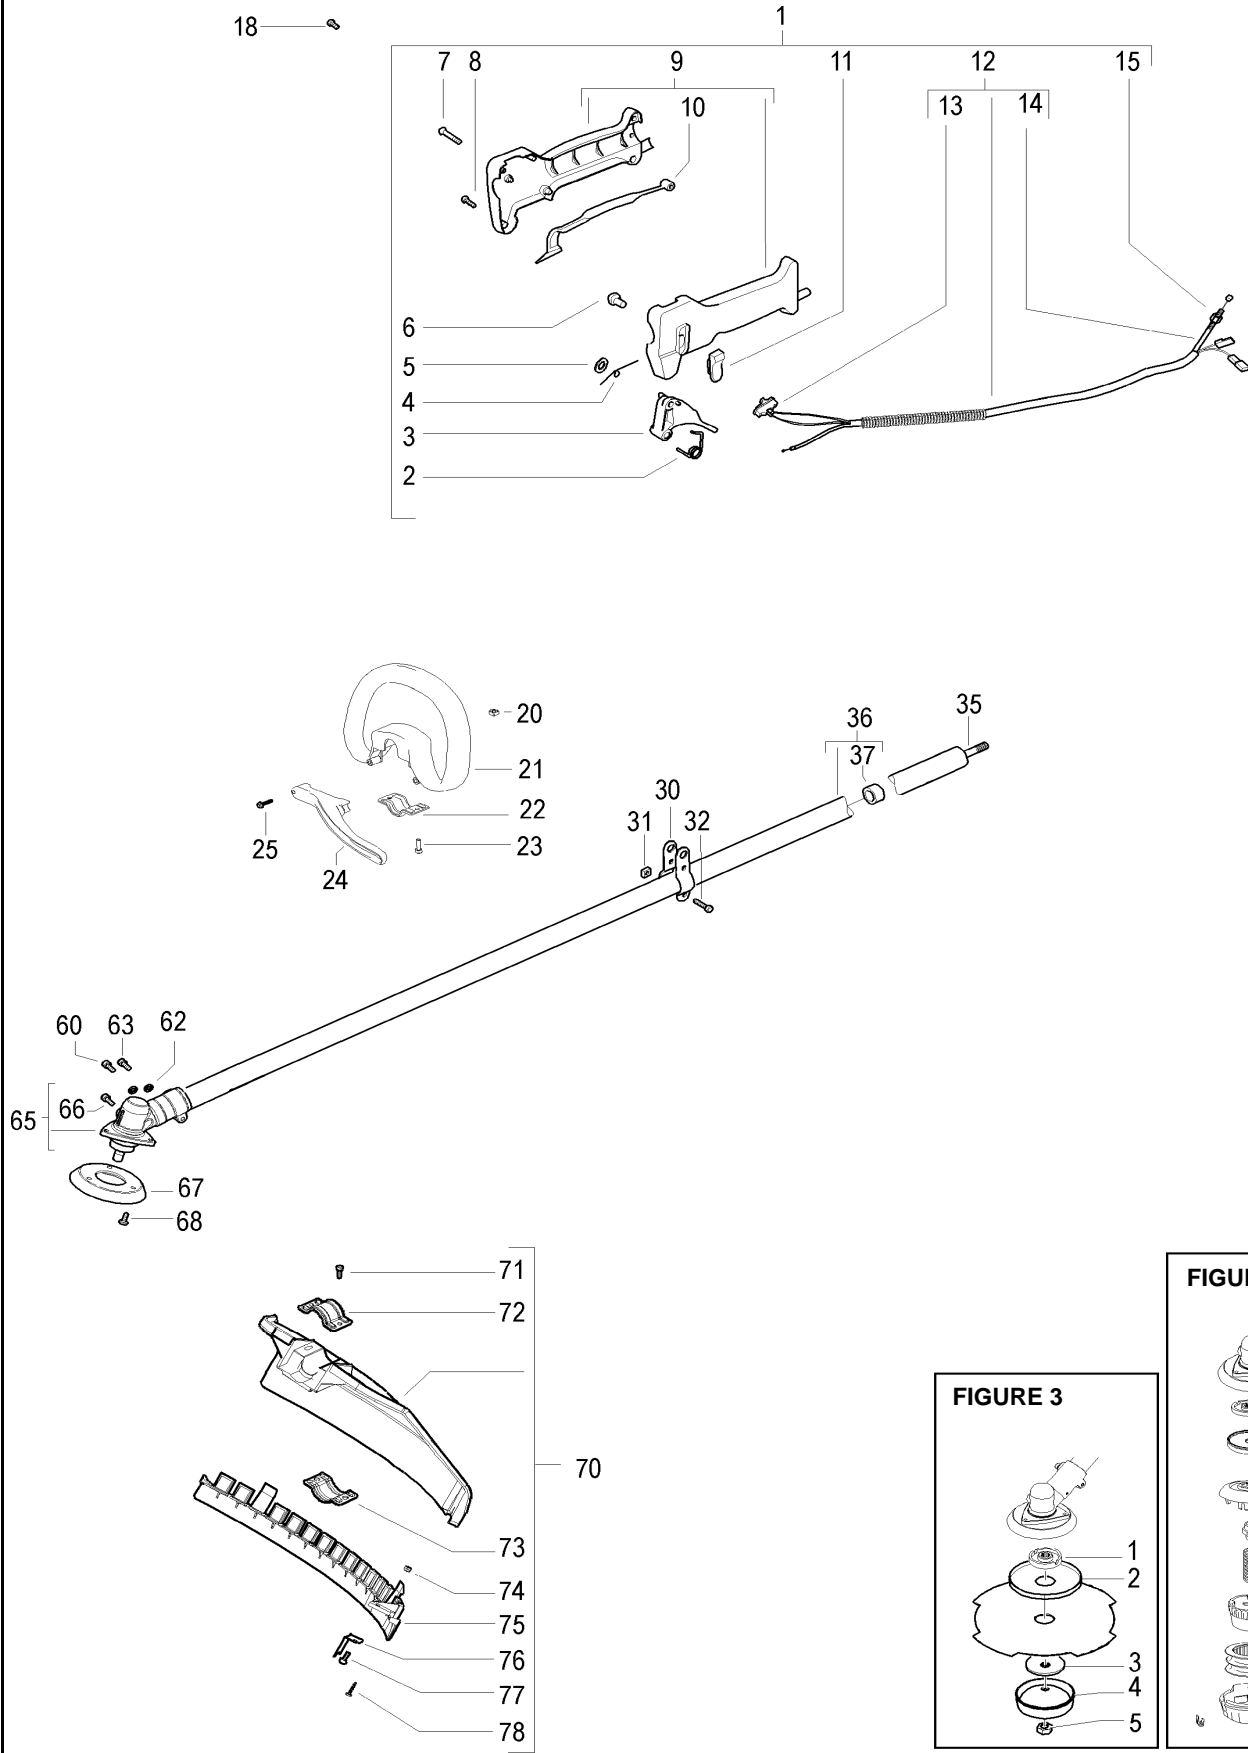

FIGURE 1

Item	P/N McC	P/N ELX	Qty	DESCRIPTION
FIGURE 1				
1	243564	538243564	1	trigger box assy
2	• 240091	538240091	1	throttle trigger spring
3	• 241296	538241296	1	throttle trigger
4	• 229973	538229973	1	throttle advance spring
5	• 227065	538227065	1	benzig
6	• 229823	538229823	1	throttle advance pin
7	• 240833	538240833	4	screw 3x20, self threading
8	• 240618	538240618	2	screw 3x16, self threading
9	• 246955	538246955	1	handle kit
10	•• 229819	538229819	1	safety lever
11	• 229824	538229824	1	throttle advance slide
12	• 243567	538243567	1	wires assy
13	•• 236394	538236394	1	switch
14	•• 243570	538243570	1	throttle cable
15	• 235912	538235912	1	nut M6
18	236981	538236981	2	screw 3,5x9,5 self threading
20	229524	538229524	2	nut M5
21	243540	538243540	1	loop handle
22	242629	538242629	1	lower clamp
23	235802	538235802	2	screw M5x14
24	243541	538243541	1	safety pole barrier
25	503217520	503217520	2	screw 5x20, self threading
30	228152	538228152	2	harness half hook
31	236642	538236642	2	nut M6
32	235911	538235911	2	screw M6x12
35	240486	538240486	1	drive shaft
36	242442	538242442	1	outer shaft
37	• 228192	538228192	5	bushing ass'y
60	235802	538235802	1	screw m5x14
62	236529	538236529	2	split washer
63	235803	538235803	1	screw m5x25
65	242728	538242728	1	gear box ass'y
66	• 240151	538240151	1	screw M8x10
67	242729	538242729	1	flange guard
68	240688	538240688	3	screw+washer
A 70	249155	538249155	1	d.25 safety guard ass'y
71	• 227563	538227563	2	M5x16 screw
72	• 242629	538242629	1	upper clamp
73	• 242752	538242752	1	lower clamp
74	• 229208	538229208	2	nut M5
75	• 242644	538242644	1	string head guard
76	• 241973	538241973	1	line cutter
77	• 227563	538227563	2	M5x16 screw
78	• 240862	538240862	1	screw 4x18

Item	P/N McC	P/N ELX	Qty	DESCRIPTION
FIGURE 2				
A 1	531025001	531025001	1	P 25 trimmer head
2	• 537419302	537421501	1	body
3	• 537338901	537427901	1	adapter T25
C 4	• 537338901	537338901	1	spring T25
C 5	• 537419601	537419601	1	knob
C 6	• 537419501	537419501	1	spool (without line)
C 7	• 537419701	537419701	2	bushing
8	• 537419401	537419401	1	cover
9	242823	538242823	1	spacer
10	242815	538242815	1	flange

Item	P/N McC	P/N ELX	Qty	DESCRIPTION
FIGURE 3				
A 1	242815	538242815	1	flange
A 2	241155	538241155	1	grass shield
A 3	241006	538241006	1	flange
A 4	236596	538236596	1	cup
A 5	240481	538240481	1	nut

A=ALTA ROTAZIONE
B=MEDIA ROTAZIONE
C=ALTA ROTAZIONE
NUOVI CODICI

A=HIGH MOVING
B=MEDIUM MOVING
C=SLOW MOVING
NEW P. NUMBERS

A=HAUTE DEMANDE
B=MOYENNE DEMANDE
C=BASSE DEMANDE
NOUVELLES REFERENCES

A=GROBE NACHFRAGE
B=MITTELMAESSIGE
C=WENIGE NACHFRAGE
NEU CODEX