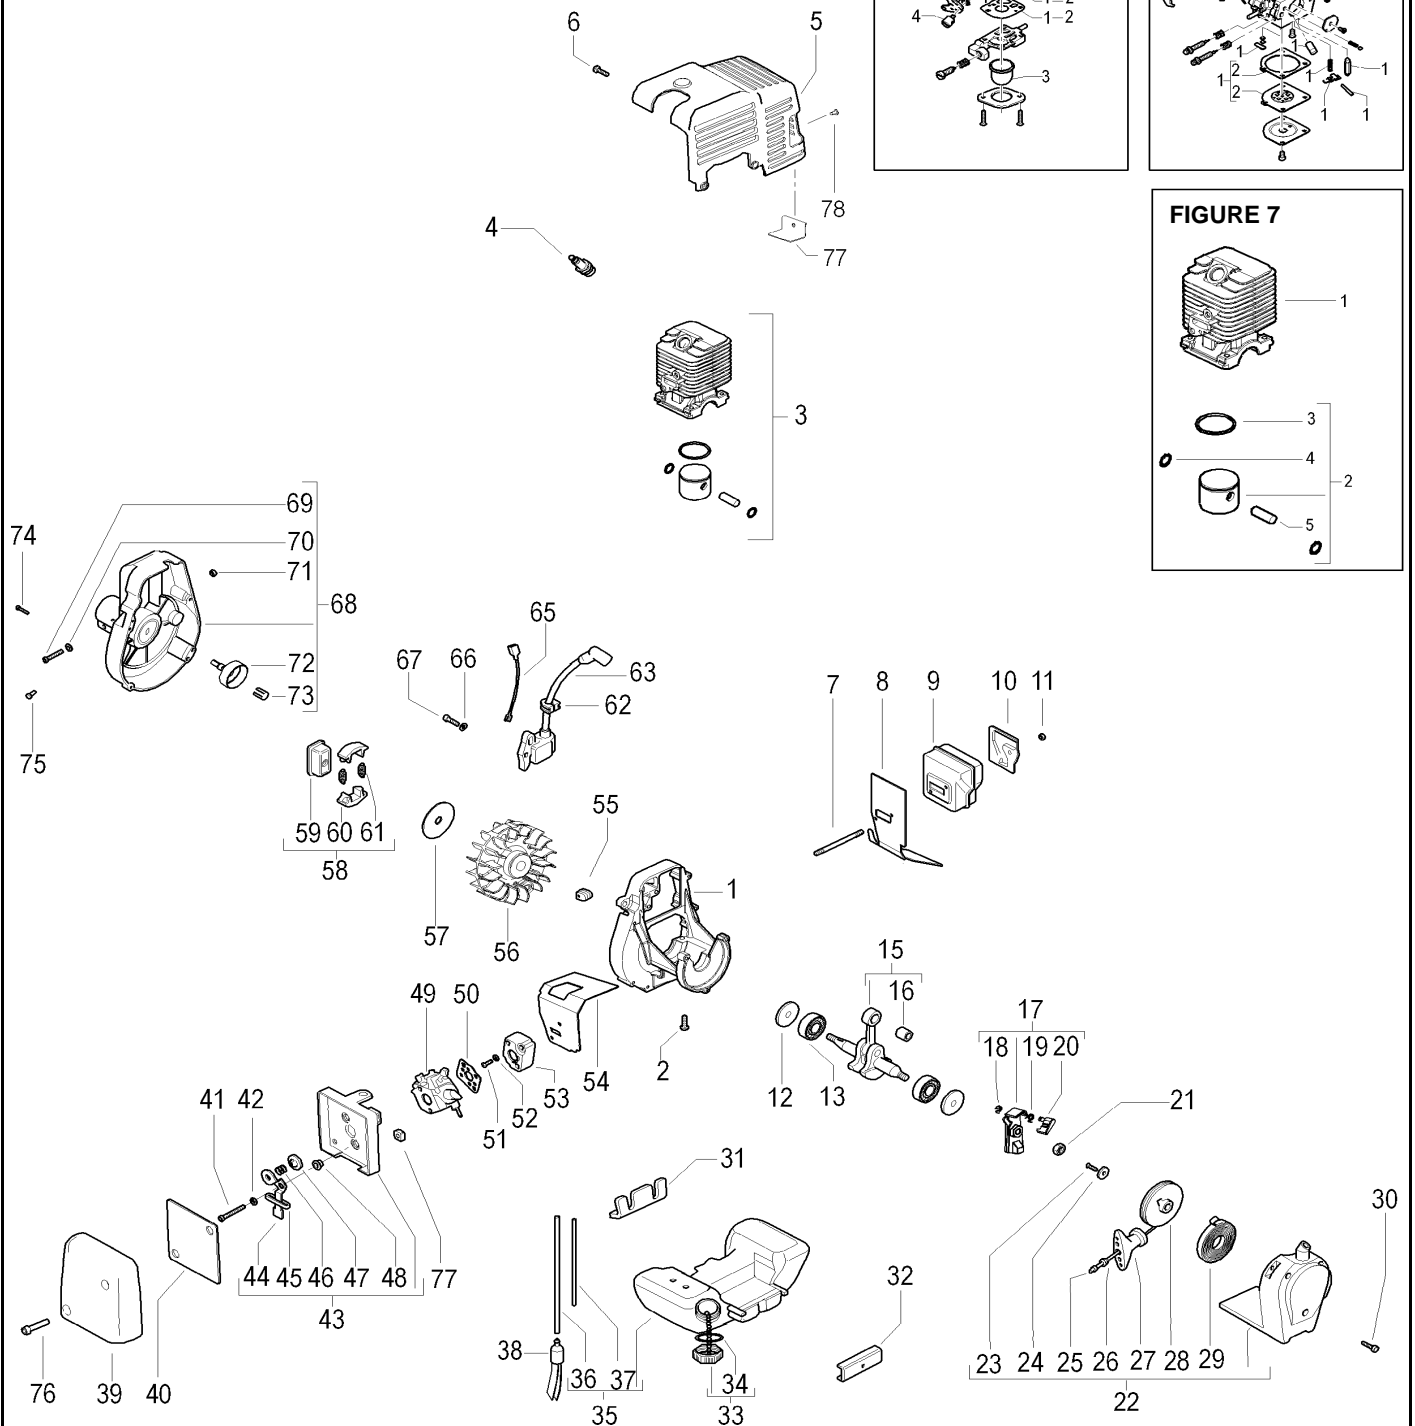

FIGURE 4

Item	P/N McC	P/N ELX	Qty	DESCRIPTION
FIGURE 4				
1	242802	538242802	1	crankcase
2	227565	538227565	4	screw M5x25
3	FIGURE 7,8			
A 4	92879	538092879	1	spark plug RDJ8J
5	243488	538243488	1	engine cover
6	241963	538241963	2	screw M4x22
7	242037	538242037	2	stud bolt
B 8	243273	538243273	1	exhaust gasket
C 9	242131	538242131	1	muffler
10	323760	538323760	1	muffler shield
11	235642	538235642	2	nut M5
C 12	242994	538242994	2	seal
C 13	241594	538241594	2	ball bearing
15	243486	538243486	1	crankshaft assy
C 16 •	235742	538235742	1	needle bearing
17	241784	538241784	1	starter pawl assy
18 •	111088	538111088	1	snap ring
19 •	241782	538241782	1	spring
20 •	241781	538241781	1	pawl
21	235248	538235248	1	nut
C 22	242041	538242041	1	starter assy
23 •	240862	538240862	1	screw M4x18
24 •	241703	538241703	1	washer
A 25 •	241746	538241746	1	rope
26 •	235612	538235612	1	washer
27 •	241778	538241778	1	handle
B 28 •	241620	538241620	1	pulley
B 29 •	241619	538241619	1	spring
30	241963	538241963	3	screw M4x20
31	242038	538242038	1	tank grommet (crankcase side)
32	242039	538242039	1	tank grommet (starter side)
B 33	242484	538242484	1	fuel tank cap assy
A 34 •	236564	538236564	1	gasket
C 35	242040	538242040	1	fuel tank assy
B 36 •	229717	538229717	1	hose
B 37 •	229743	538229743	1	primer bulb hose
A 38	240452	538240452	1	fuel pickup
39	243489	538243489	1	air filter cover
B 40	227023	538227023	1	air filter
41	235808	538235808	2	screw 5x50
42	235248	538235248	1	washer
43	248170	538248170	1	air box assy
44 •	241769	538241769	1	choke lever
45 •	241622	538241622	1	choke lever grommet
46 •	235822	538235822	1	spring
47 •	241602	538241602	1	choke shutter
48 •	227022	538227022	2	bushing
C 49	FIGURE 5,6			
A 50	241600	538241600	1	carb. Gasket
51	235806	538235806	2	screw M5x20
52	235248	538235248	2	washer
B 53	241750	538241750	1	carb. Spacer
B 54	242860	538242860	1	intake gasket
55	241607	538241607	1	grommet

Item	P/N McC	P/N ELX	Qty	DESCRIPTION
56	243311	538243311	1	flywheel
57	241604	538241604	1	dust shield
B 58	241793	538241793	1	clutch assy
59 •	241789	538241789	1	clutch hub
60 •	241743	538241743	2	clutch shoe
A 61 •	241794	538241794	2	clutch spring
62	236322	538236322	1	grommet
C 63	243429	538243429	1	ignition coil
65	241606	538241606	1	ground wire
66	235248	538235248	2	washer
67	235806	538235806	2	screw M5x20
C 68	241725	538241725	1	joint assy
69 •	235803	538235803	1	screw M5x25
70 •	235248	538235248	1	washer
71 •	229524	538229524	1	nut M5
72 •	241785	538241785	1	clutch drum
73 •	228260	538228260	1	pin
74	227568	538227568	4	screw M4x20
75	236981	538236981	1	screw 3,5x9,5
76	235803	538235803	2	screw M5x25
77	229524	538229524	2	nut M5
78	243519	538243519	1	bracket
79	241974	538241974	1	rivet 3.2x6

FIGURE 5 WALBRO WT 686				
C -	242932	538242932		carb.
B 1 •	324013	538324013		K20 rep. Kit
A 2 ••	324009	538324009		D20 gasket kit
C 3 •	225834	538225834		primer bulb
4 •	224466	538224466		swivel kit

FIGURE 6 ZAMA C1Q M38				
C -	-	-		carb.
B 1 •	300465	538300465		RB-28 rep.kit
A 2 ••	300473	538300473		diaph/gasket kit
C 3 •	246946	538246946		primer bulb

FIGURE 7 cylinder, piston				
C 1	242803	538242803	1	cylinder 25 cc
C 2	248177	538248177	1	piston kit 25 cc
B 3 •	240002	538240002	1	piston ring
4 •	235008	538235008	2	snap ring
5 •	241735	538241735	1	piston pin
C 1	243076	538243076	1	cylinder 29 cc
C 2	249179	538249179	1	piston kit 29 cc
B 3 •	242602	538242602	1	piston ring
4 •	235008	538235008	2	snap ring
5 •	241735	538241735	1	piston pin

A=ALTA ROTAZIONE
B=MEDIA ROTAZIONE
C=ALTA ROTAZIONE
NUOVI CODICI

A=HIGH MOVING
B=MEDIUM MOVING
C=SLOW MOVING
NEW P. NUMBERS

A=HAUTE DEMANDE
B=MOYENNE DEMANDE
C=BASSE DEMANDE
NOUVELLES REFERENCES

A=GROBE NACHFRAGE
B=MITTELMAESSIGE
C=WENIGE NACHFRAGE
NEU CODEX